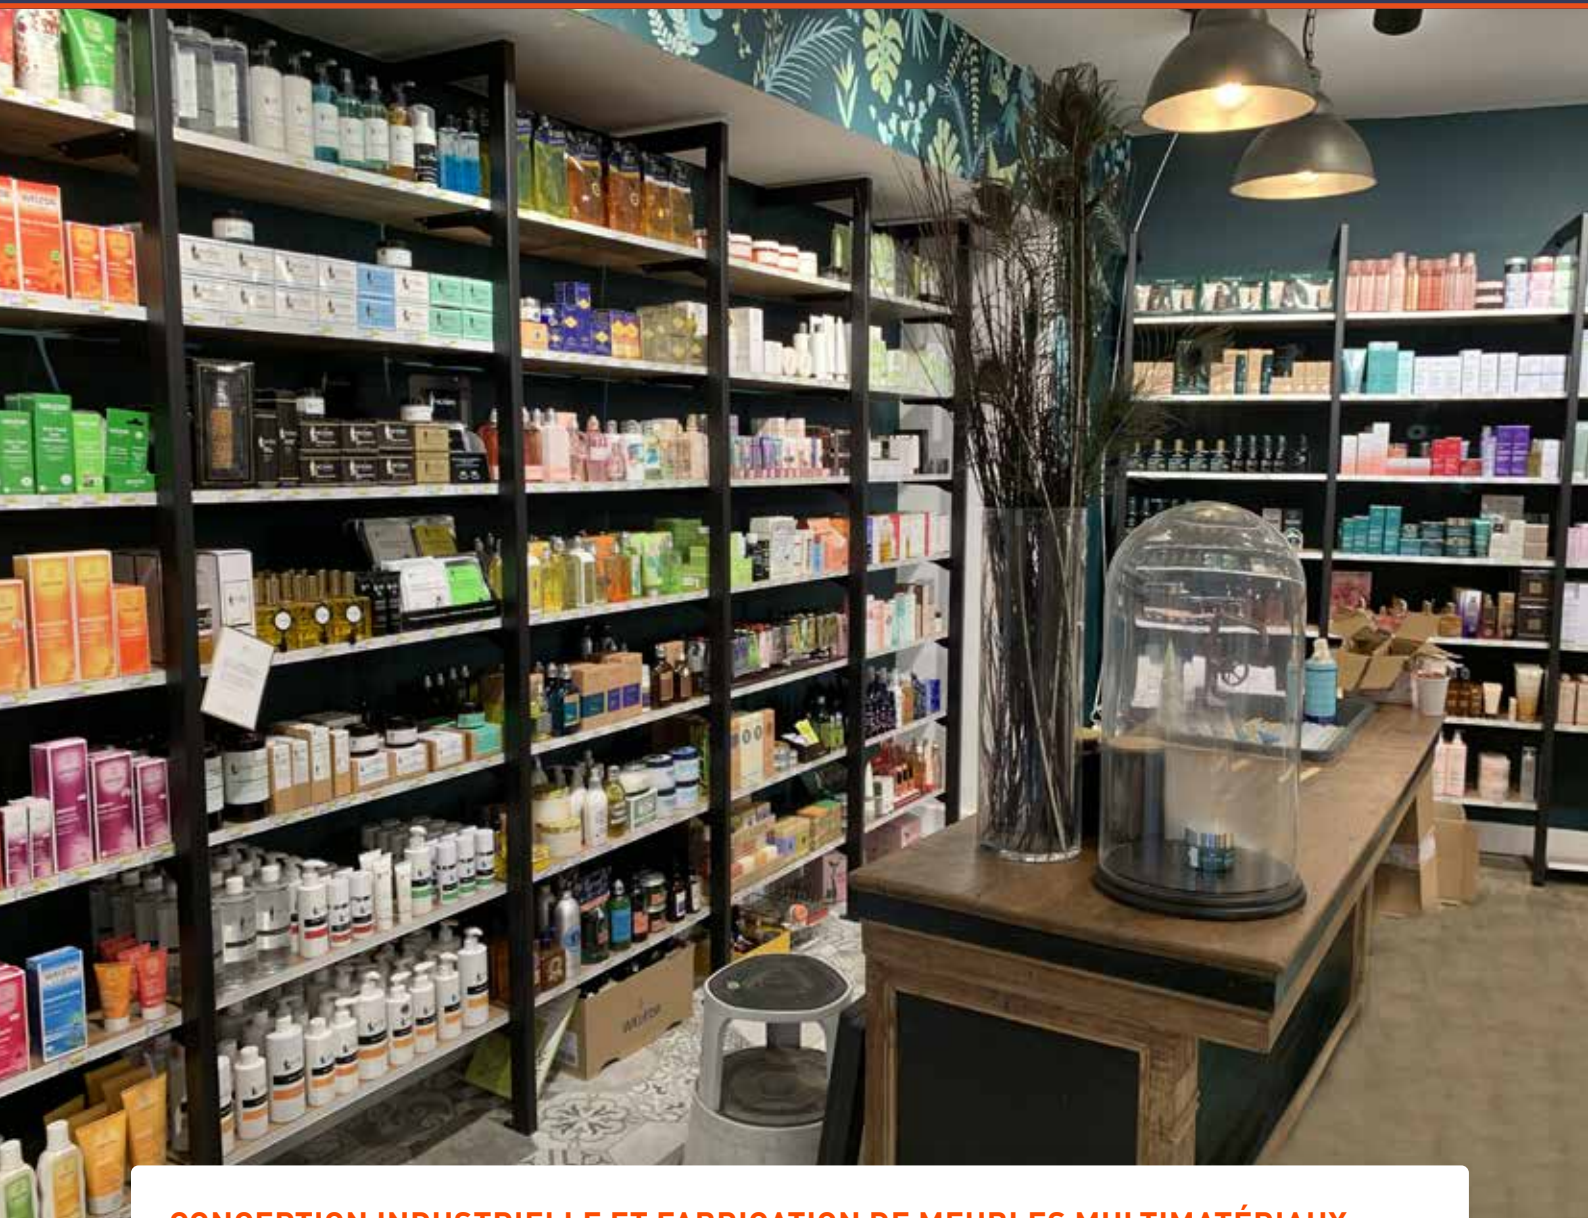

CONCEPTION INDUSTRIELLE ET FABRICATION DE MEUBLES MULTIMATÉRIAUX

- Gondoles structures tubes métalliques étagères bois

FABRICATION FRANÇAISE

MAÎTRE D'OEUVRE :