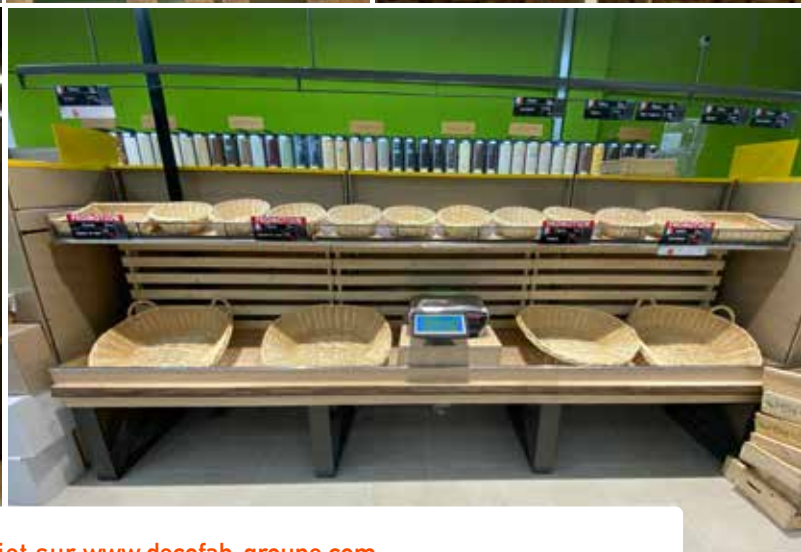

FABRICATION FRANÇAISE

MAÎTRE D'OEUVRE :

Retrouvez l'ensemble du projet sur www.decofab-groupe.com

CONCEPTION INDUSTRIELLE ET FABRICATION DE MEUBLES MULTIMATÉRIAUX

- Îlots centraux métalliques
- tablettes inclinées

 FABRICATION FRANÇAISE

MAÎTRE D'OEUVRE :

Retrouvez l'ensemble du projet sur www.decofab-groupe.com

CONCEPTION INDUSTRIELLE ET FABRICATION DE MEUBLES MULTIMATÉRIAUX

- Présentoirs espaces boulangerie
- Meuble présentoir arrière tradition
- Présentoirs œufs
- Présentoirs fruits et légumes
- Frontons avec lettrage PVC découpé
- Tablettes bois et verre
- Présentoirs rétroéclairés en bois rayon beauté et parapharmacie

FABRICATION FRANÇAISE

MAÎTRE D'OEUVRE :

Retrouvez l'ensemble du projet sur www.decofab-groupe.com

CONCEPTION INDUSTRIELLE ET FABRICATION DE MEUBLES MULTIMATÉRIAUX

- Meuble avec niches, étagères, vitrines et éclairage intégré
- Table avec plateau en chêne et piètement métallique
- Vitrine de présentation
- Carouselle de présentation
- Présentoirs à bijoux
- Habillage mural
- Escalier habillage bois et rampe intégrée
- Meuble de rangement
- Bibliothèque
- Console